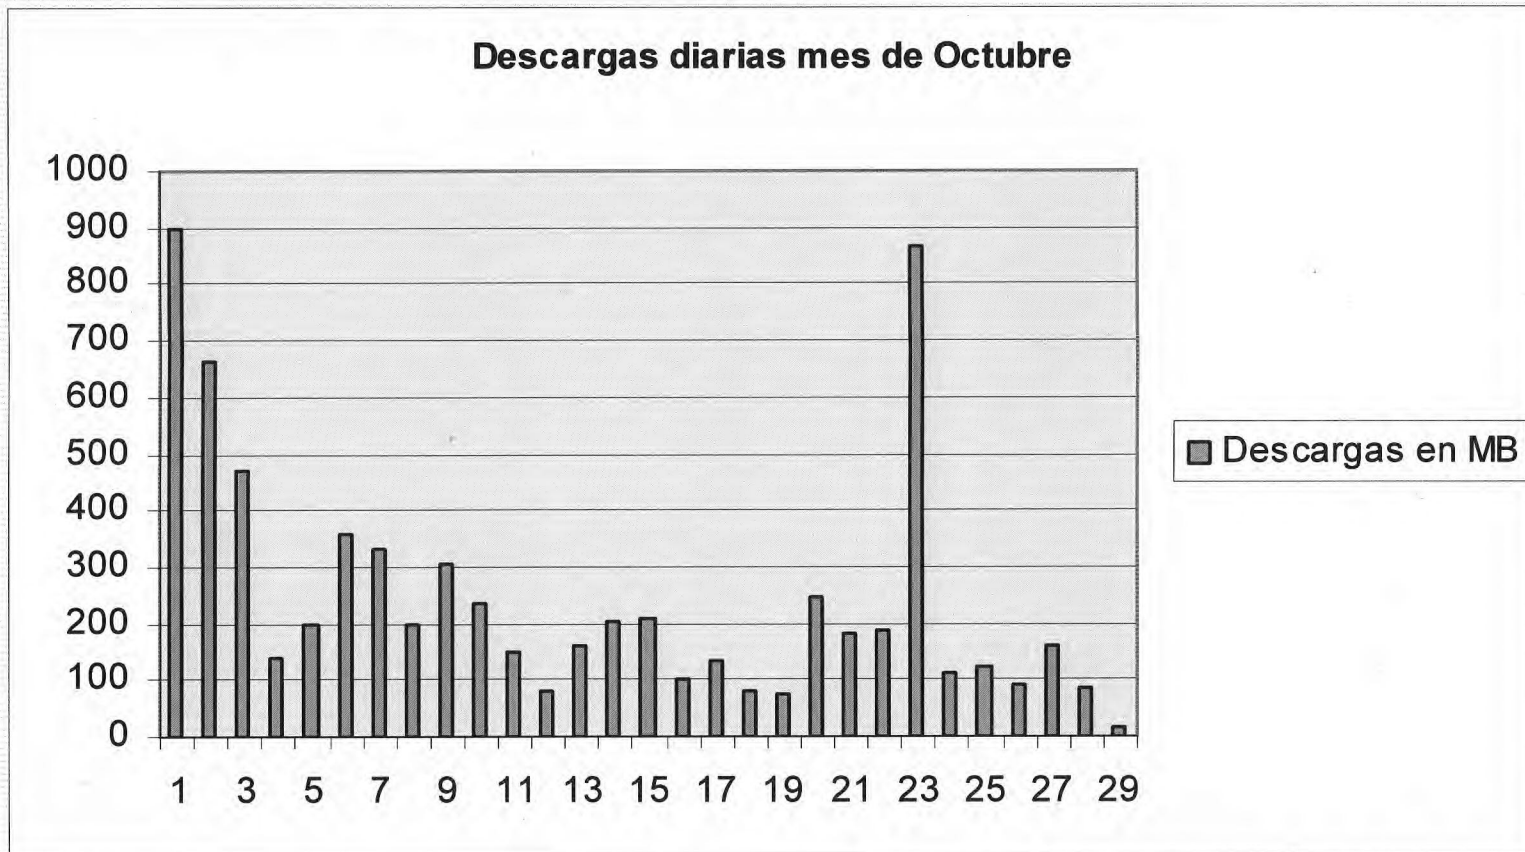

- Durante el periodo comprendido entre el 15 y el 30 de Septiembre, el número de visitas a la página web fue de 1197, de las cuales 882 fueron visitas únicas.
 - Durante el periodo comprendido entre el 1 y el 31 de Octubre, el número de visitas a la página web fue de 1803, de las cuales 1429 fueron visitas únicas.
-

Número mensual de visitas

Número de visitas diarias

Mes de Octubre

- El promedio diario de visitas durante el mes de Octubre fue de 58 visitantes.
 - El máximo de visitas fue de 123, registrado el día 1 de Octubre.
-

Número de visitas diarias

Mes de Octubre

Descarga mensual en GB

- Durante el 15 al 30 de Septiembre, los GB descargados fueron 6.56.
 - Durante el 1 al 30 de Octubre, los GB descargados fueron 6.88.
-

Descarga mensual en GB

Archivos descargados Septiembre y Octubre

- El número total de archivos descargados durante el período Septiembre – Octubre de 2008 fue de 5.768.
-