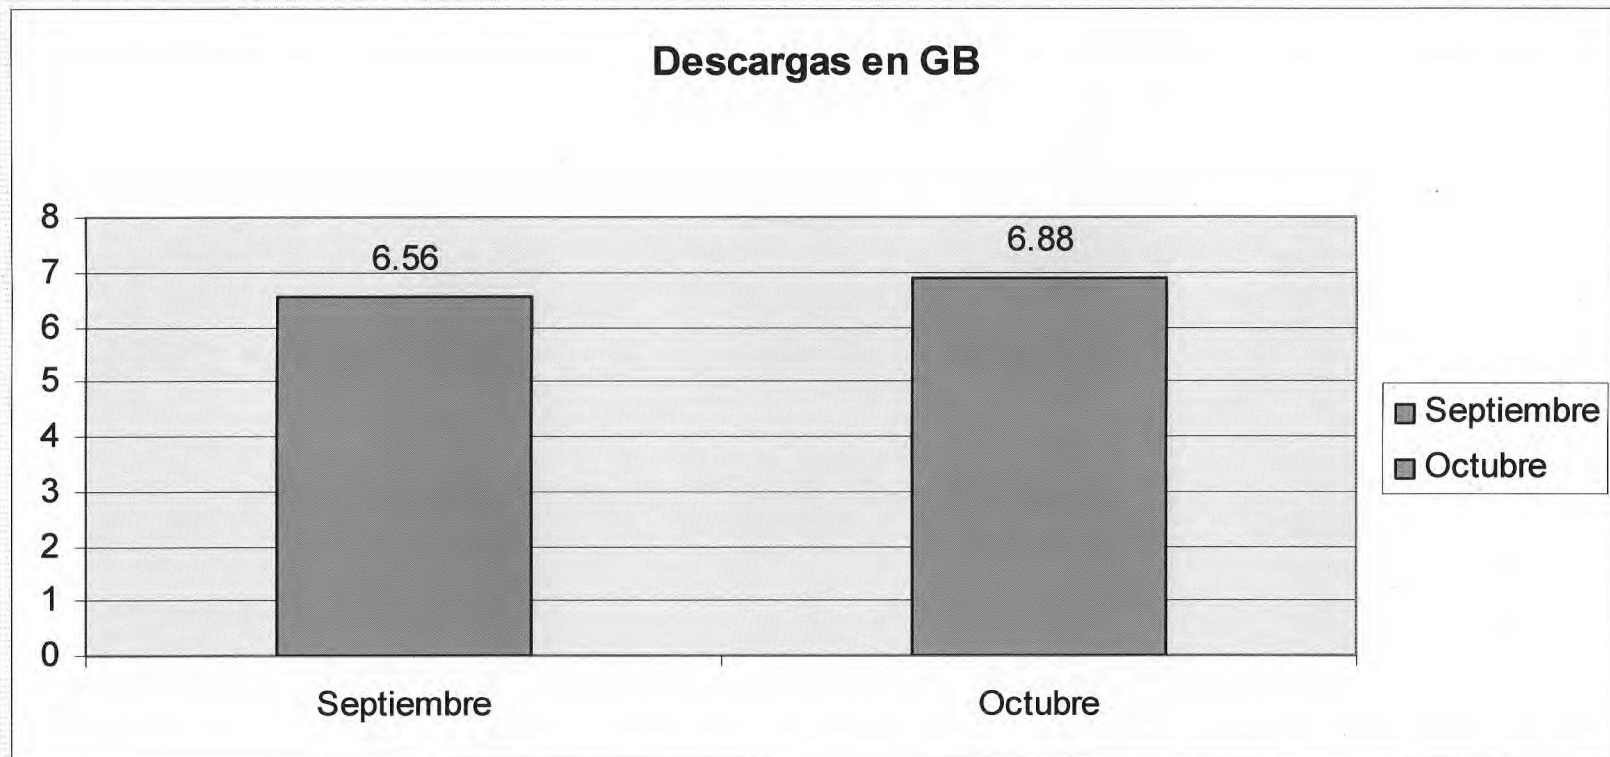

Número mensual de visitas

Número de visitas diarias

Mes de Octubre

- El promedio diario de visitas durante el mes de Octubre fue de 58 visitantes.
 - El máximo de visitas fue de 123, registrado el día 1 de Octubre.
-

Número de visitas diarias

Mes de Octubre

Descarga mensual en GB

- Durante el 15 al 30 de Septiembre, los GB descargados fueron 6.56.
 - Durante el 1 al 30 de Octubre, los GB descargados fueron 6.88.
-

Descarga mensual en GB