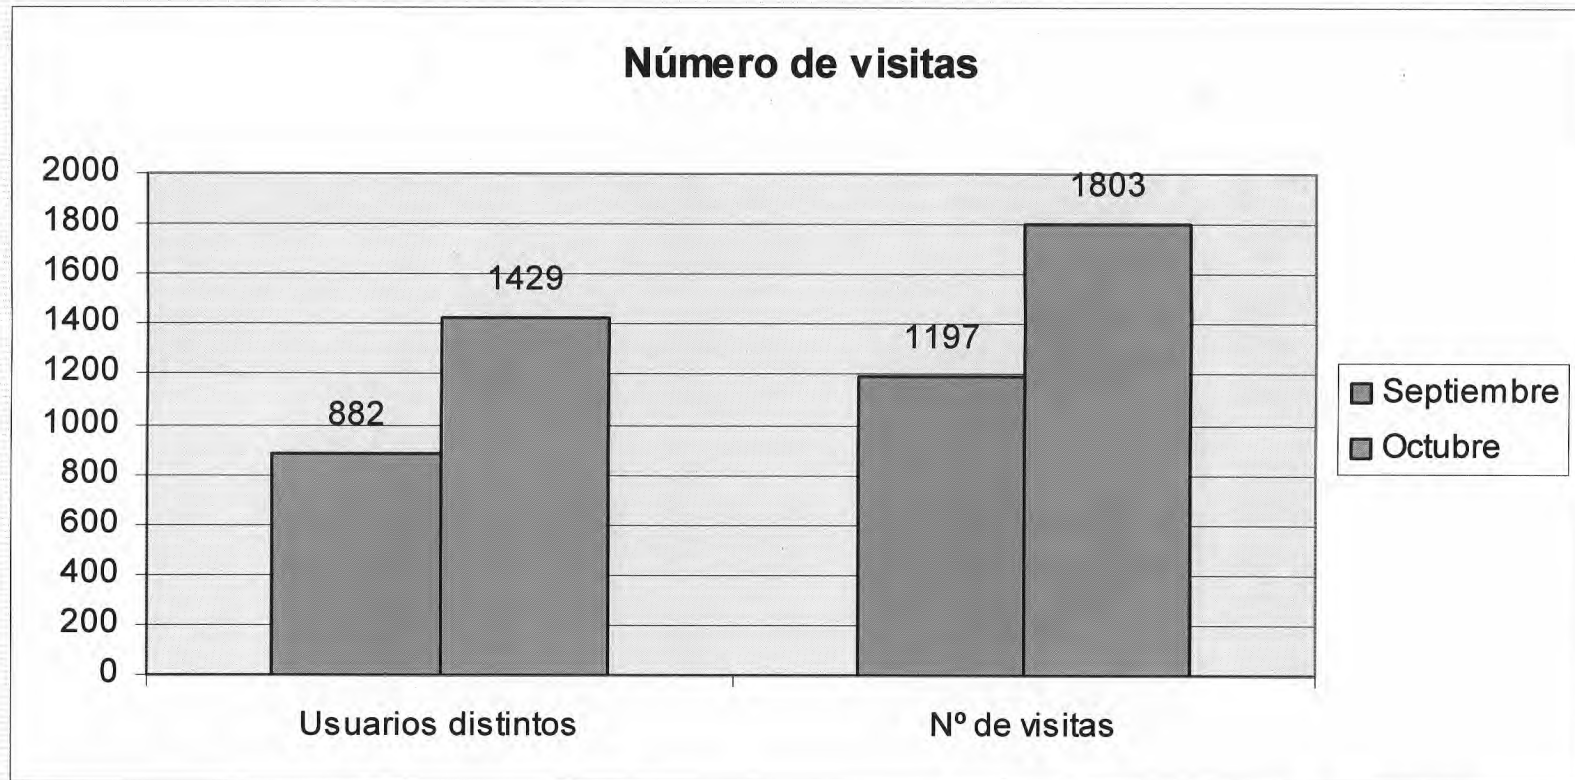

- Durante el periodo comprendido entre el 15 y el 30 de Septiembre, el número de visitas a la página web fue de 1197, de las cuales 882 fueron visitas únicas.
 - Durante el periodo comprendido entre el 1 y el 31 de Octubre, el número de visitas a la página web fue de 1803, de las cuales 1429 fueron visitas únicas.
-

Número mensual de visitas

Número de visitas diarias

Mes de Octubre

- El promedio diario de visitas durante el mes de Octubre fue de 58 visitantes.
 - El máximo de visitas fue de 123, registrado el día 1 de Octubre.
-

Número de visitas diarias

Mes de Octubre

Descarga mensual en GB

- Durante el 15 al 30 de Septiembre, los GB descargados fueron 6.56.
 - Durante el 1 al 30 de Octubre, los GB descargados fueron 6.88.
-

Descarga mensual en GB

Archivos descargados Septiembre y Octubre

- El número total de archivos descargados durante el período Septiembre – Octubre de 2008 fue de 5.768.
-