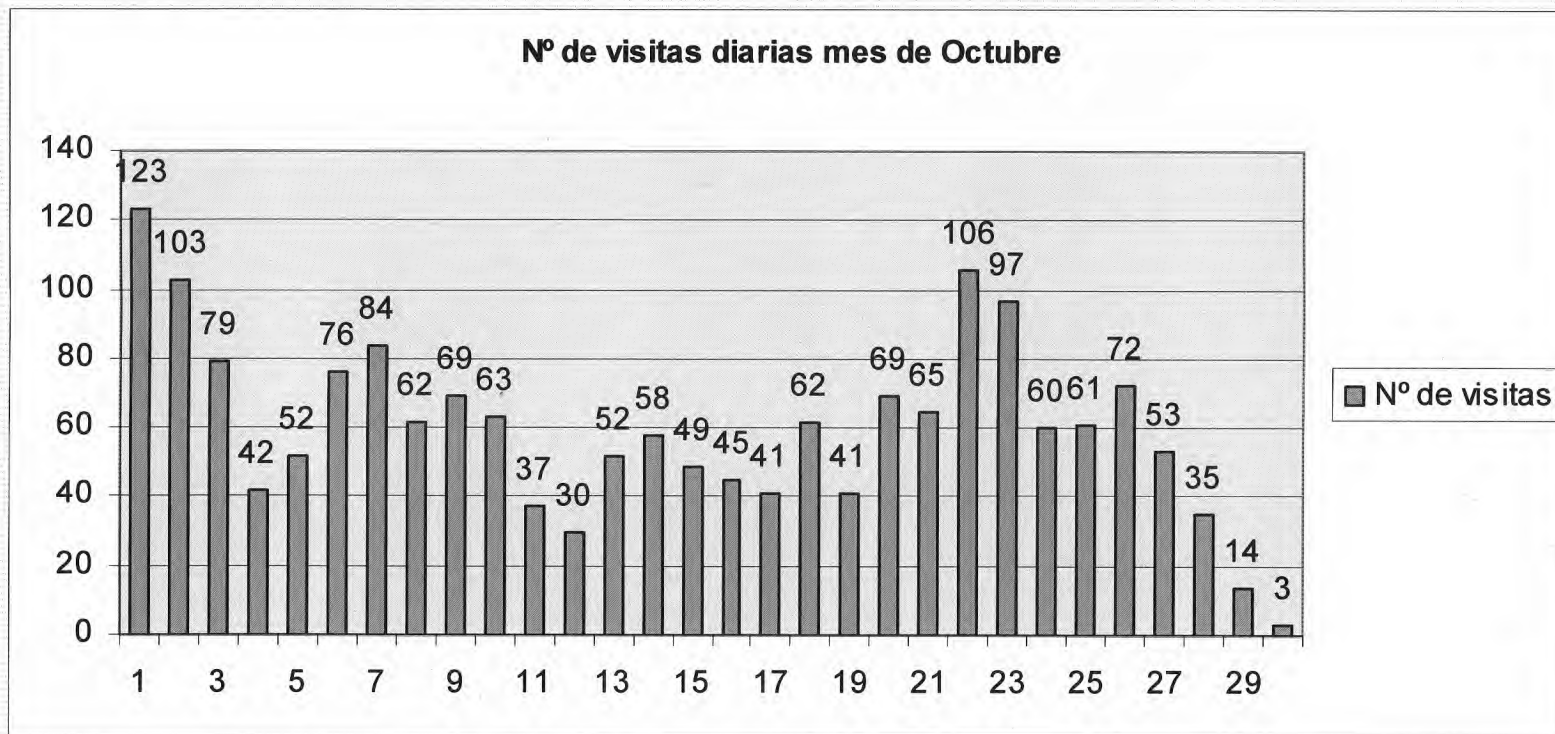

- Durante el periodo comprendido entre el 15 y el 30 de Septiembre, el número de visitas a la página web fue de 1197, de las cuales 882 fueron visitas únicas.
 - Durante el periodo comprendido entre el 1 y el 31 de Octubre, el número de visitas a la página web fue de 1803, de las cuales 1429 fueron visitas únicas.
-

Número mensual de visitas

Número de visitas diarias

Mes de Octubre

- El promedio diario de visitas durante el mes de Octubre fue de 58 visitantes.
 - El máximo de visitas fue de 123, registrado el día 1 de Octubre.
-

Número de visitas diarias

Mes de Octubre

Descarga mensual en GB

- Durante el 15 al 30 de Septiembre, los GB descargados fueron 6.56.
 - Durante el 1 al 30 de Octubre, los GB descargados fueron 6.88.
-

Descarga mensual en GB

Archivos descargados Septiembre y Octubre

- El número total de archivos descargados durante el período Septiembre – Octubre de 2008 fue de 5.768.
-